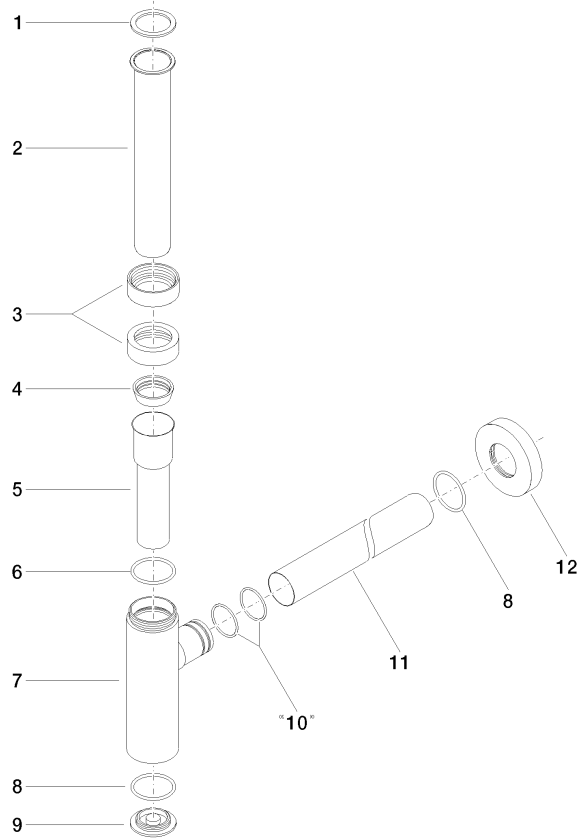

10 060 970

• rosace Ø 70 mm

S'adapte aux gammes suivantes : LULU,
TARA, LISSÉ, VAIA, META

	Champagne brossé (Or 22cts)	10 060 970-46
	Chrome	10 060 970-00
	Platine brossé	10 060 970-06
	Platine	10 060 970-08
	Laiton (Or 23cts)	10 060 970-09
	Dark Chrome	10 060 970-19
	Or clair	10 060 970-26
	Or clair brossé	10 060 970-27
	Laiton brossé (Or 23cts)	10 060 970-28
	Noir mat	10 060 970-33
	Bronze brossé	10 060 970-42
	Champagne (Or 22cts)	10 060 970-47
	Chrome brossé	10 060 970-93
	Dark Platinum brossé	10 060 970-99

10 060 970

mm [inches]

10 060 970

Les pièces pour les autres finitions peuvent être trouvées ici : Chrome

Liste des pièces de rechange

N°	Article Numéro	Désignation	Fréquence de montage	Délai de livraison
1	09 14 20 060 90	joint	1	2
2	09 28 23 007-46	tuyau	1	30
3	09 23 30 022-46	écrou	2	30
4	09 14 03 015 90	joint	1	2
5	09 28 23 019-46	tuyau	1	-
La pièce de rechange ne peut plus être commandée, veuillez commander l'article de remplacement				
6	09 14 10 149 90	joint	1	2
7	04 11 01 045 00-46	boîtier	1	30
8	09 14 10 148 90	joint	2	2
9	09 21 02 004-46	couvercle	1	30
10	09 14 10 112 90	joint	2	2
11	09 28 23 018-46	tuyau	1	30
12	09 27 20 060-46	rosace	1	30